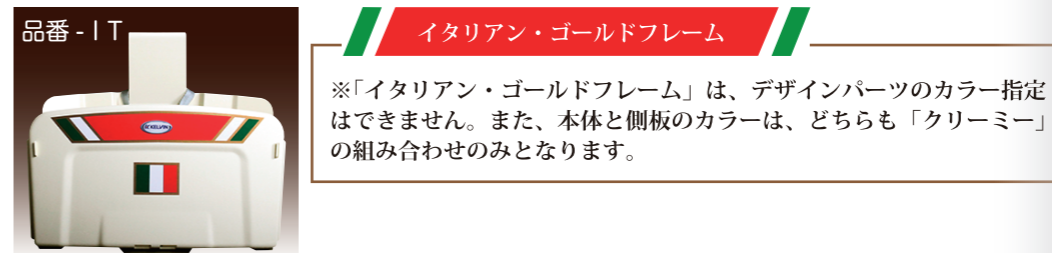

カッティングカラーシート・オーダーシステム (オプション)

スペシャルエディション カッティングカラーシートの貼り付け

- ① 本体+側板カラーをスタンダードエディションの中からお選びください
- ② デザイン柄を次の3種類よりお選びください

- ③ 選んだデザインに該当するデザインパーツ (■:a ■:b) の色をカッティングカラーシート 1~11 より2色お選びください

1	2	3	4	5	6	7
ホワイト	クリーム	ベージュ	イエロー	オレンジ	レッド	ブラウン
8	9	10	11	※カッティングカラーシートは、強くこすったり、当てたりしますと傷が付きまますので、ご注意ください。		
ライトグリーン	アクア	グリーン	ネイビー			

デザイン参考例

スペシャルエディション

別紙オーダー表への記入例

例として、本体をイエロー・側板をレッドの組み合わせで選択し、デザインをフォーマル、カッティングカラーをa部:3番のベージュ、b部:7番のブラウンにした場合の記入例を右記に示しましたので、それにならってご記入下さい。

ベーシックカラー オーダーシステム	カッティングカラーシート オーダーシステム (オプション)
品番	品番
Y	R
FO	3
7	
本体	側板
デザイン	a部
	b部