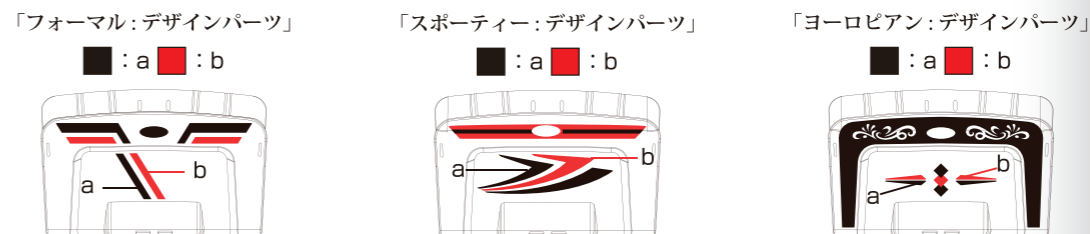

The front basket for bicycles
of the next generation —ラック ビズ—

RACK Biz™ Vol.1

カラーオーダーシステム

Color order system

ベーシックカラー・オーダーシステム

スタンダードエディション

本体と側板の組み合わせ

本体カラー+側板カラーのバリエーションは全36通り
お好みのカラー構成をお選びいただけます

カッティングカラーシート・オーダーシステム (オプション)

スペシャルエディション カッティングカラーシートの貼り付け

- ① 本体+側板カラーをスタンダードエディションの中からお選びください
- ② デザイン柄を次の3種類よりお選びください

- ③ 選んだデザインに該当するデザインパーツ (■:a ■:b) の色をカッティングカラーシート 1~11 より2色お選びください

1	2	3	4	5	6	7
ホワイト	クリーム	ベージュ	イエロー	オレンジ	レッド	ブラウン
8	9	10	11	※カッティングカラーシートは、強くこすったり、当てたりしますと傷が付きまますので、ご注意ください。		
ライトグリーン	アクア	グリーン	ネイビー			

デザイン参考例

スペシャルエディション

別紙オーダー表への記入例

例として、本体をイエロー・側板をレッドの組み合わせで選択し、デザインをフォーマル、カッティングカラーをa部:3番のベージュ、b部:7番のブラウンにした場合の記入例を右記に示しましたので、それにならってご記入下さい。

ベーシックカラー オーダーシステム	カッティングカラーシート オーダーシステム (オプション)
品番	品番
Y	R
FO	3
7	
本体	側板
デザイン	a部
	b部